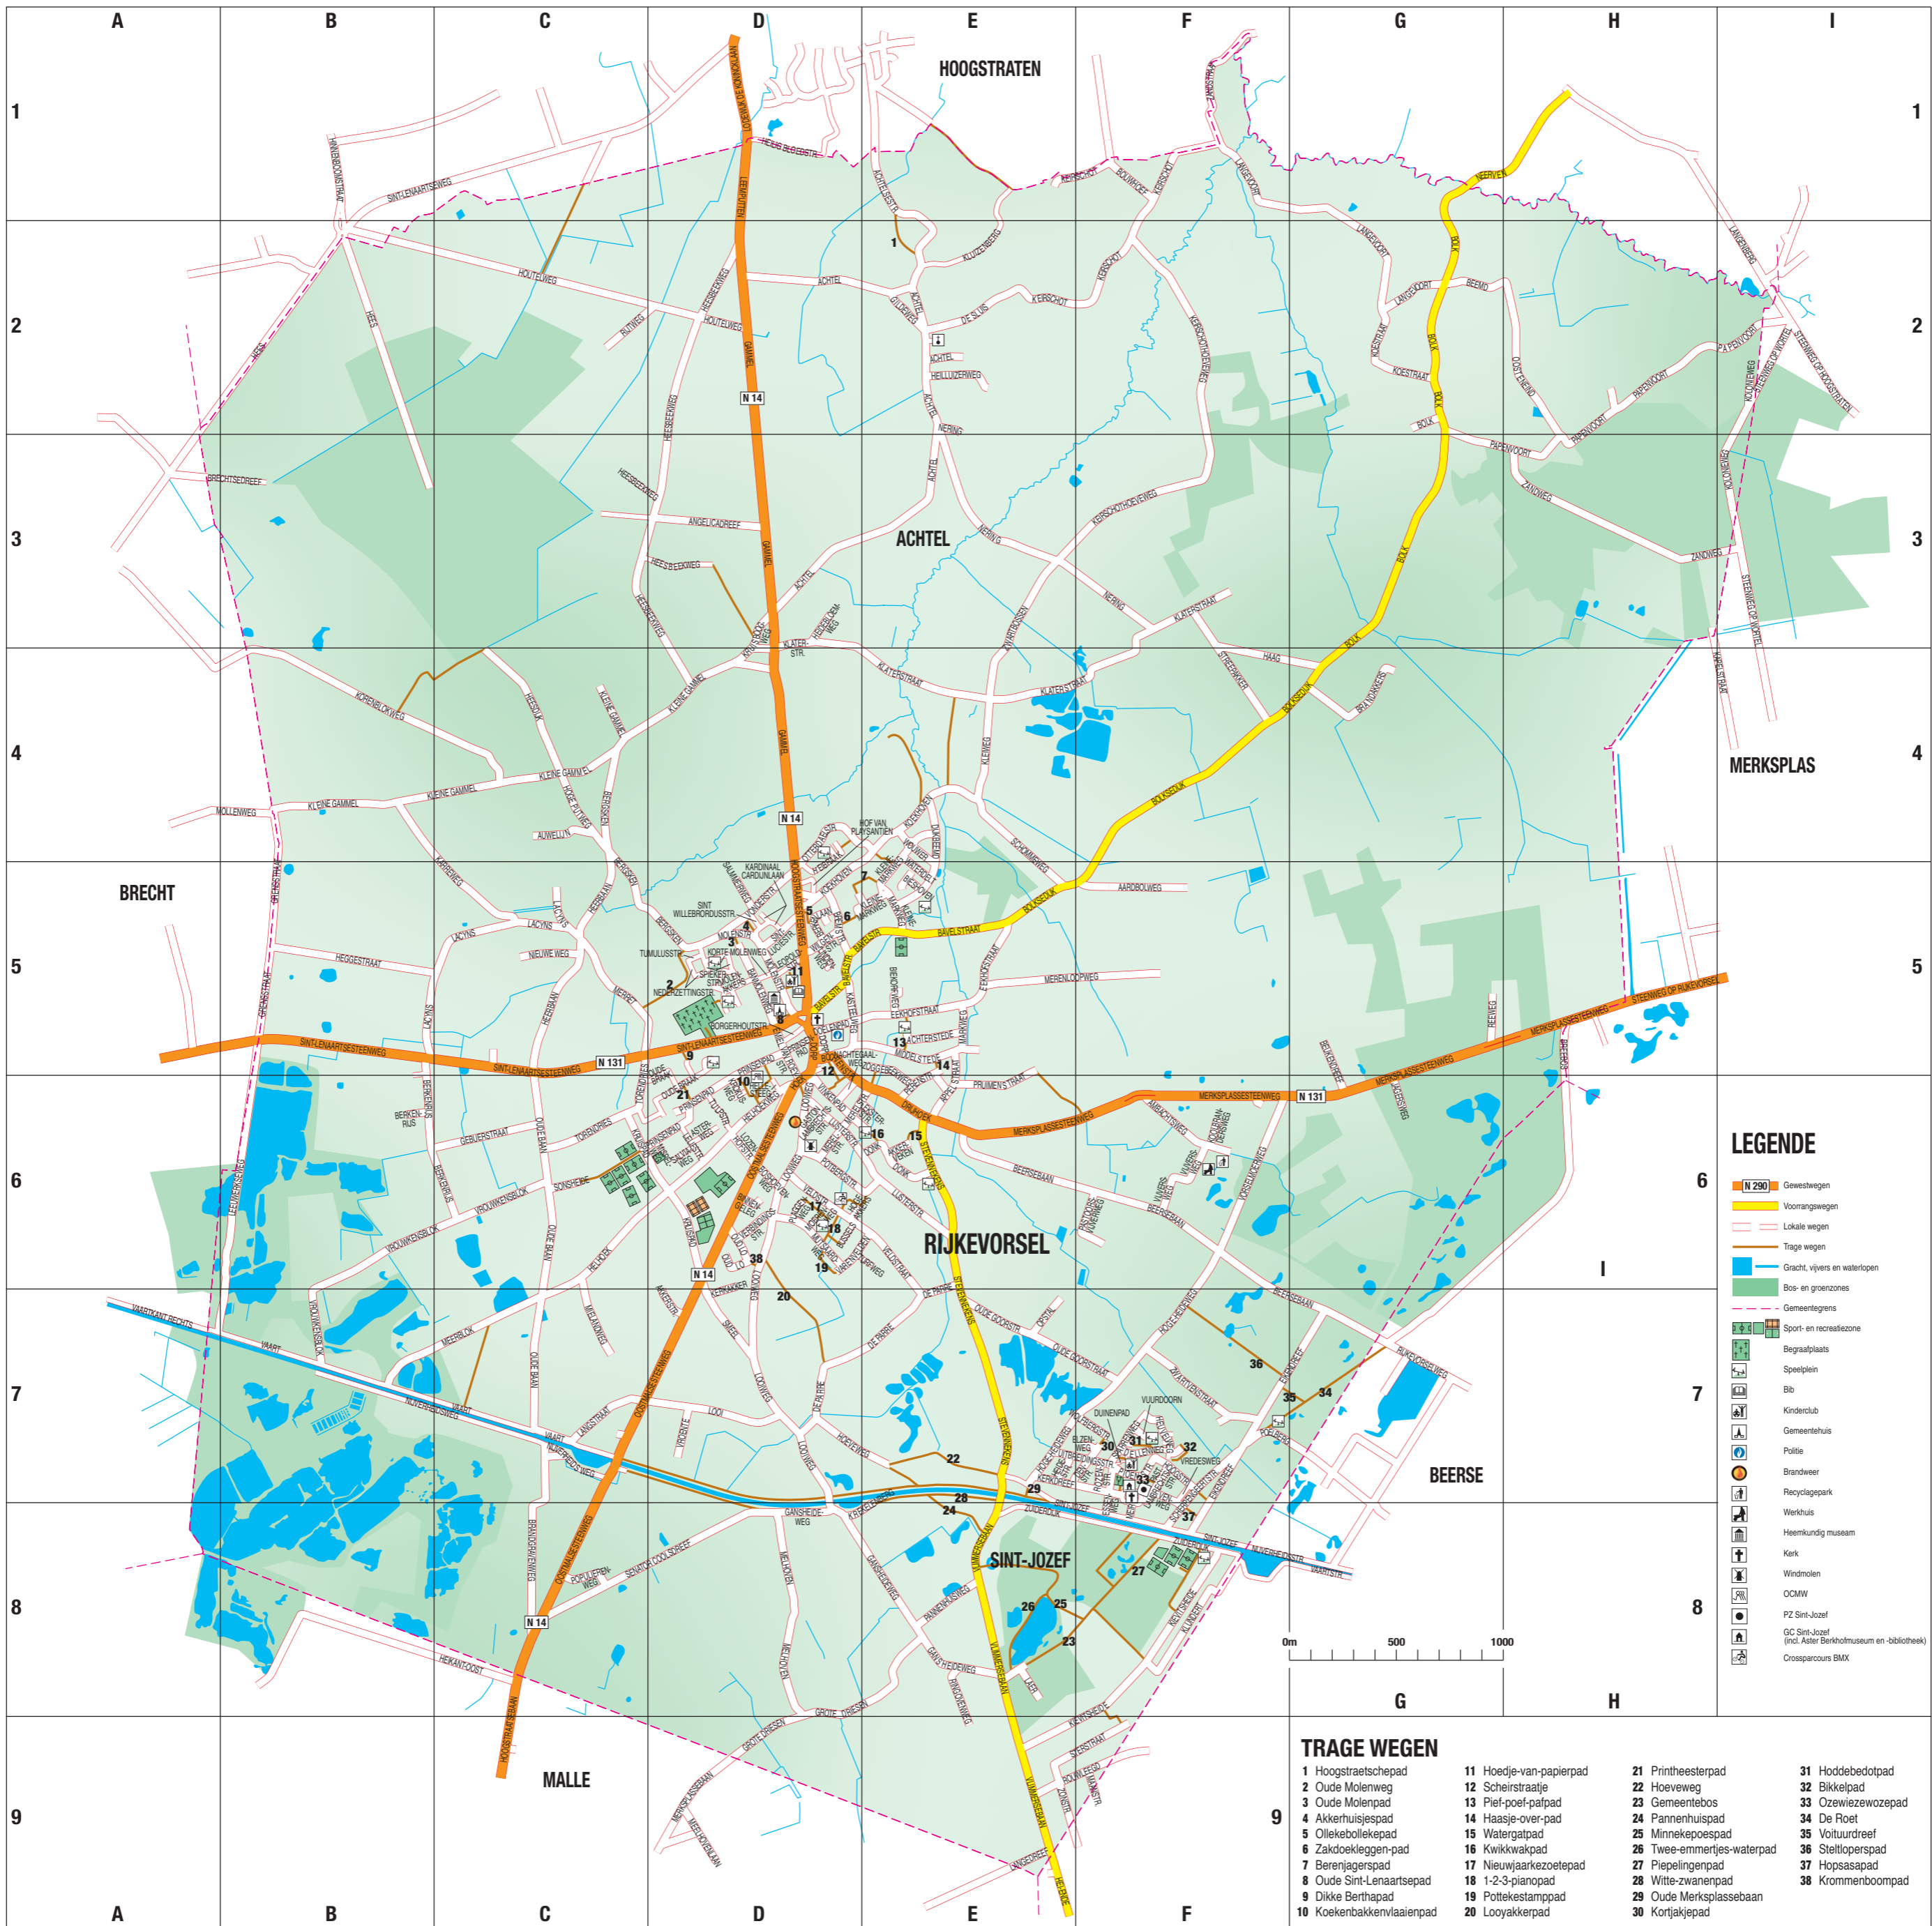

LEGENDE

- N 290 Gewestwegen
- Voornamingswegen
- Lokale wegen
- Trage wegen
- Gracht, vijvers en waterlopen
- Bos- en groenzones
- Gemeentegrens
- Sport- en recreatiezone
- Begraafplaats
- Speelplein
- Bib
- Kinderclub
- Gemeentehuis
- Politie
- Brandweer
- Recyclepark
- Werkhuis
- Heemkundig museum
- Kerk
- Windmolen
- OCMW
- PZ Sint-Jozef
- GC Sint-Jozef (incl. Aster Berthomuseum en -bibliotheek)
- Crossparcours BMX

TRAGE WEGEN

1 Hoogstraetschepad	11 Hoedje-van-papierpad	21 Printheesterpad	31 Hoddebedotpad
2 Oude Molenweg	12 Scheirstraatje	22 Hoeweweg	32 Bikkelpad
3 Oude Molenpad	13 Pief-poef-paapad	23 Gemeentebos	33 Ozewiezewozepad
4 Akkerhuisjespad	14 Haasje-over-pad	24 Pannenhuispad	34 De Roet
5 Ollekebollekepad	15 Watergatpad	25 Minnekepoespad	35 Voltuurdreef
6 Zakdoekleggen-pad	16 Kwikkwakpad	26 Twee-emmertjes-waterpad	36 Steltloperspad
7 Berenjagerspad	17 Nieuwjaarkezoetepad	27 Piepelingenpad	37 Hopsaspad
8 Oude Sint-Lenaartsepad	18 1-2-3-pianopad	28 Witte-zwanepad	38 Krommenboompad
9 Dikke Berthapad	19 Pottekestampad	29 Oude Merksplasbaan	
10 Koekenbakkenvlaaienpad	20 Looyakkerpad	30 Kortjakepad